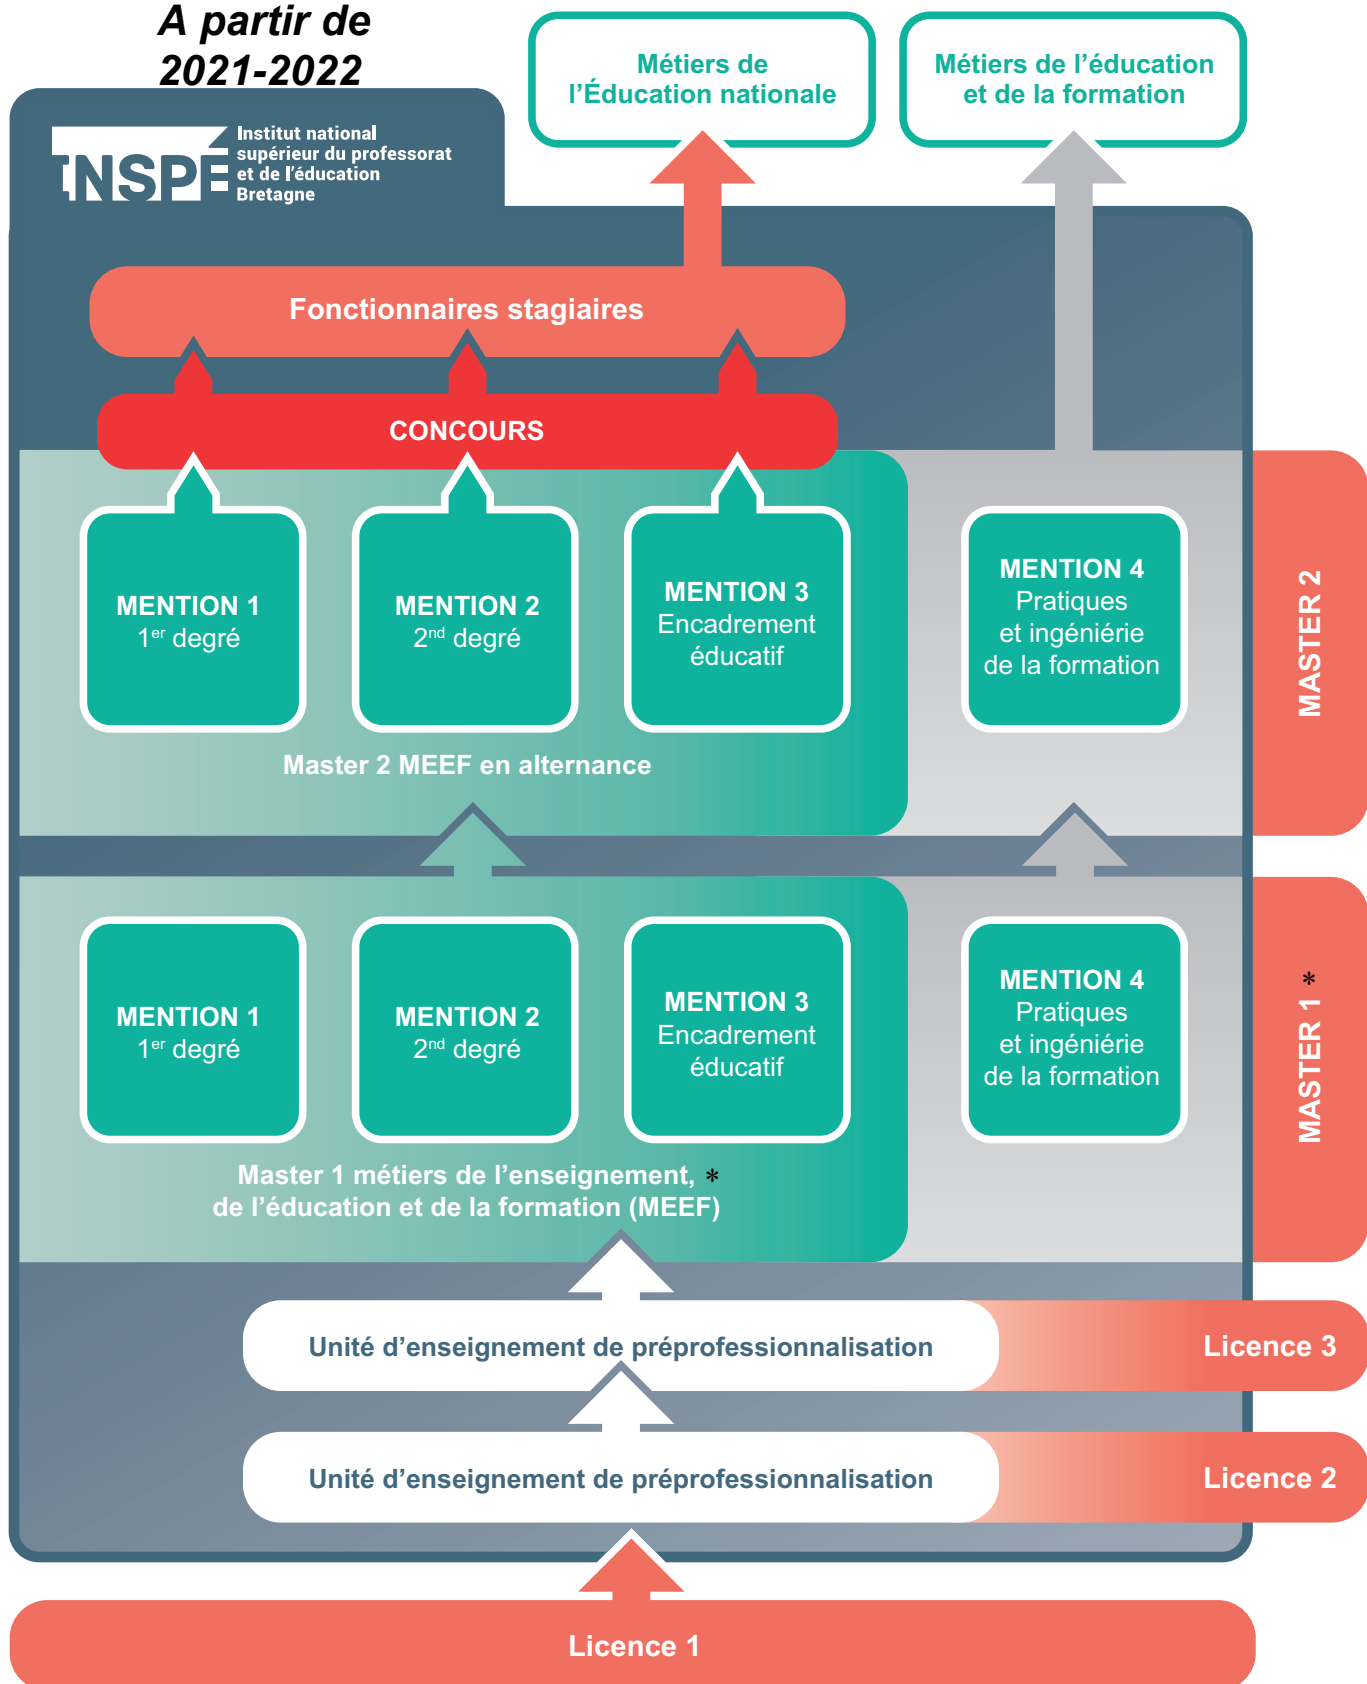

**A partir de
2021-2022**

* Parcours aménagé pour les M1 entrant à la rentrée 2020

Pour la session 2021, les concours de l'enseignement seront encore accessibles aux étudiants M1 et M2.
Pour la session 2022, seuls les M2 pourront passer les concours de l'enseignement (concours renouvelés).

Le master MEEF « Métiers de l'Enseignement, de l'Éducation et de la Formation » décliné en 4 mentions

Mention premier degré

✓ Parcours professeur des écoles

Six lieux de formation : Brest (INSPE) ; Quimper (INSPE) ; Rennes (INSPE) ; Saint-Brieuc (INSPE) ; Vannes (INSPE) ; Lorient (UBS)

⁽¹⁾ Lieu de la formation pour la valence breton : INSPE de Bretagne - Site de formation de Saint-Brieuc

⁽²⁾ Seul le M2 est ouvert.

Mention encadrement éducatif

Parcours	Université de Rennes 1	Université Rennes 2	Université de Bretagne Occidentale	Université de Bretagne Sud
Conseiller principal d'éducation		X		